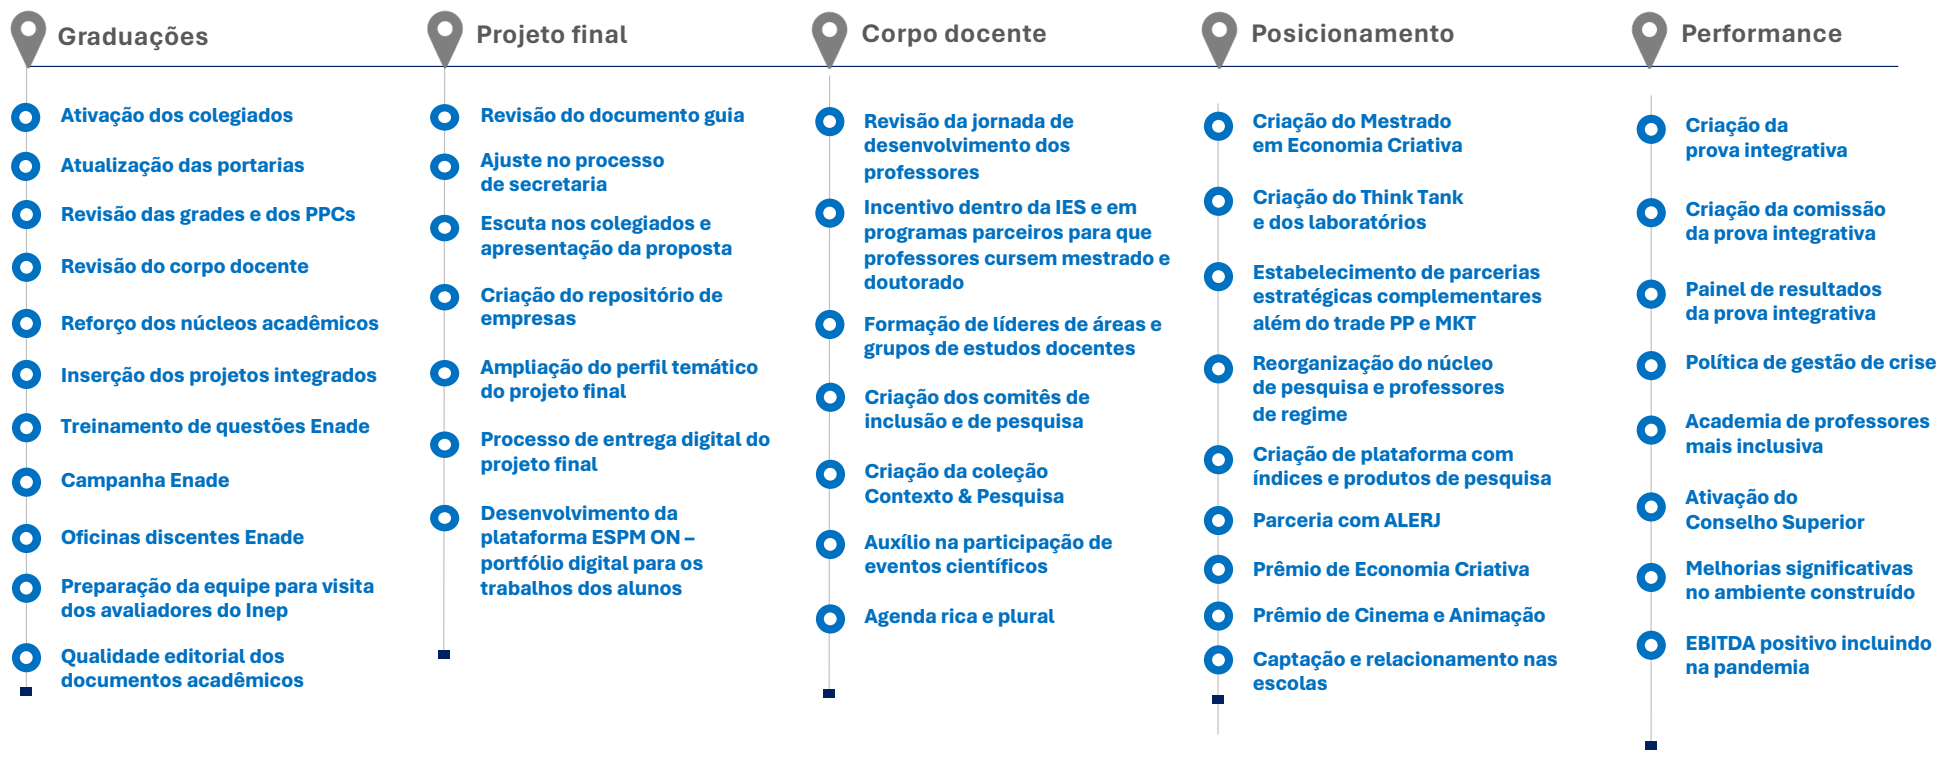


Trajectoria acadêmica e profissional

Eduardo Ariel de Souza Teixeira

20 de maio de 2024

SUMÁRIO

Conteúdos	Slide
Formação	3
PUC-RIO	4
SENAC	5
ESPM	6

Formação

PUC-RIO

Legenda

● Proposições e soluções

Nota: Na PUC-RIO, fui professor e coordenador de curso de pós-graduação.

FACULDADE SENAC RIO

Legenda

- Proposições e soluções

Nota: Na faculdade SENAC RIO, fui professor, coordenador de curso, coordenador geral dos cursos de graduação, coordenador acadêmico, presidente da CPA e membro de NDE.

ESPM

Legenda

- Proposições e soluções

Nota: Na ESPM fui professor, membro de NDE, coordenador de curso, coordenador de mestrado, presidente da CPA, Procurador Institucional, líder de laboratório de pesquisa e diretor acadêmico.