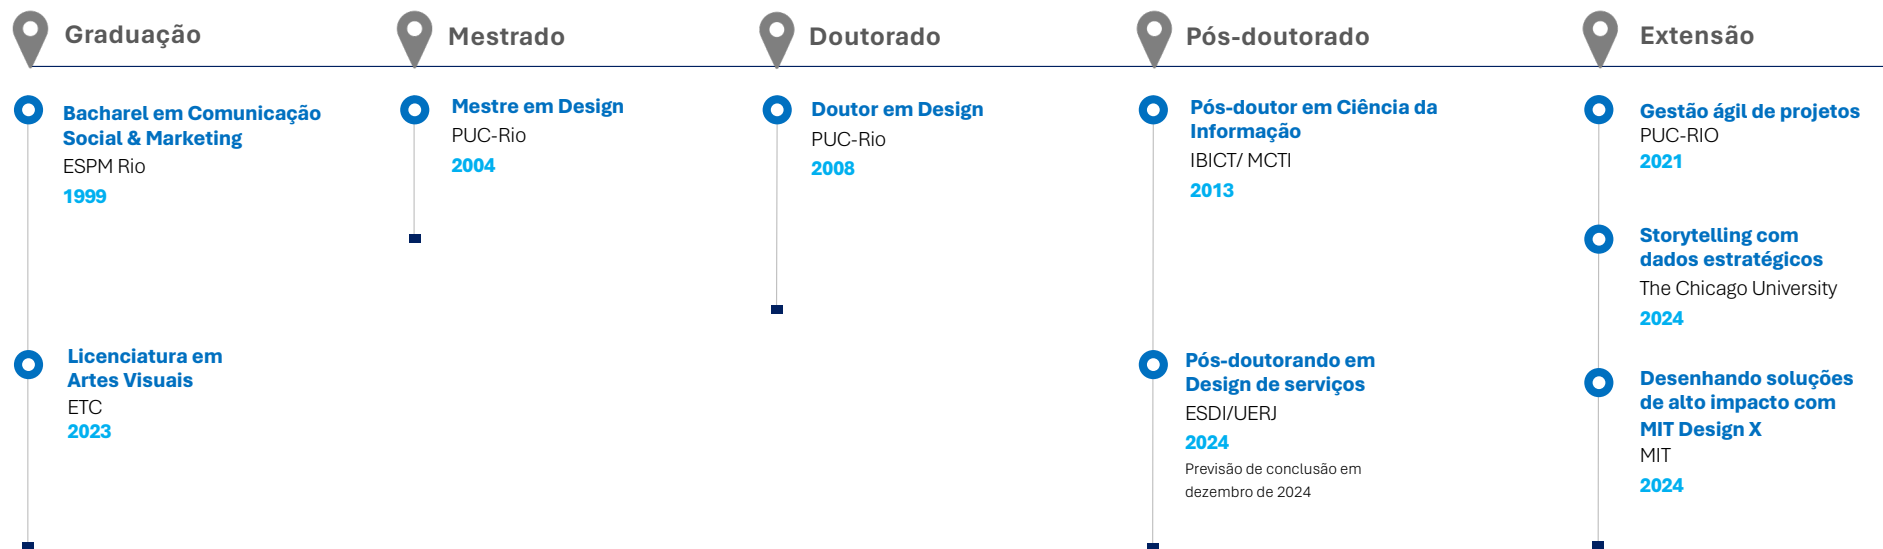


Trajectoria acadêmica e profissional

Eduardo Ariel de Souza Teixeira

20 de maio de 2024

SUMÁRIO

Conteúdos	Slide
Formação	3
PUC-RIO	4
SENAC	5
ESPM	6

Formação

PUC-RIO

Legenda

● Proposições e soluções

Nota: Na PUC-RIO, fui professor e coordenador de curso de pós-graduação.

FACULDADE SENAC RIO

Legenda

- Proposições e soluções

Nota: Na faculdade SENAC RIO, fui professor, coordenador de curso, coordenador geral dos cursos de graduação, coordenador acadêmico, presidente da CPA e membro de NDE.