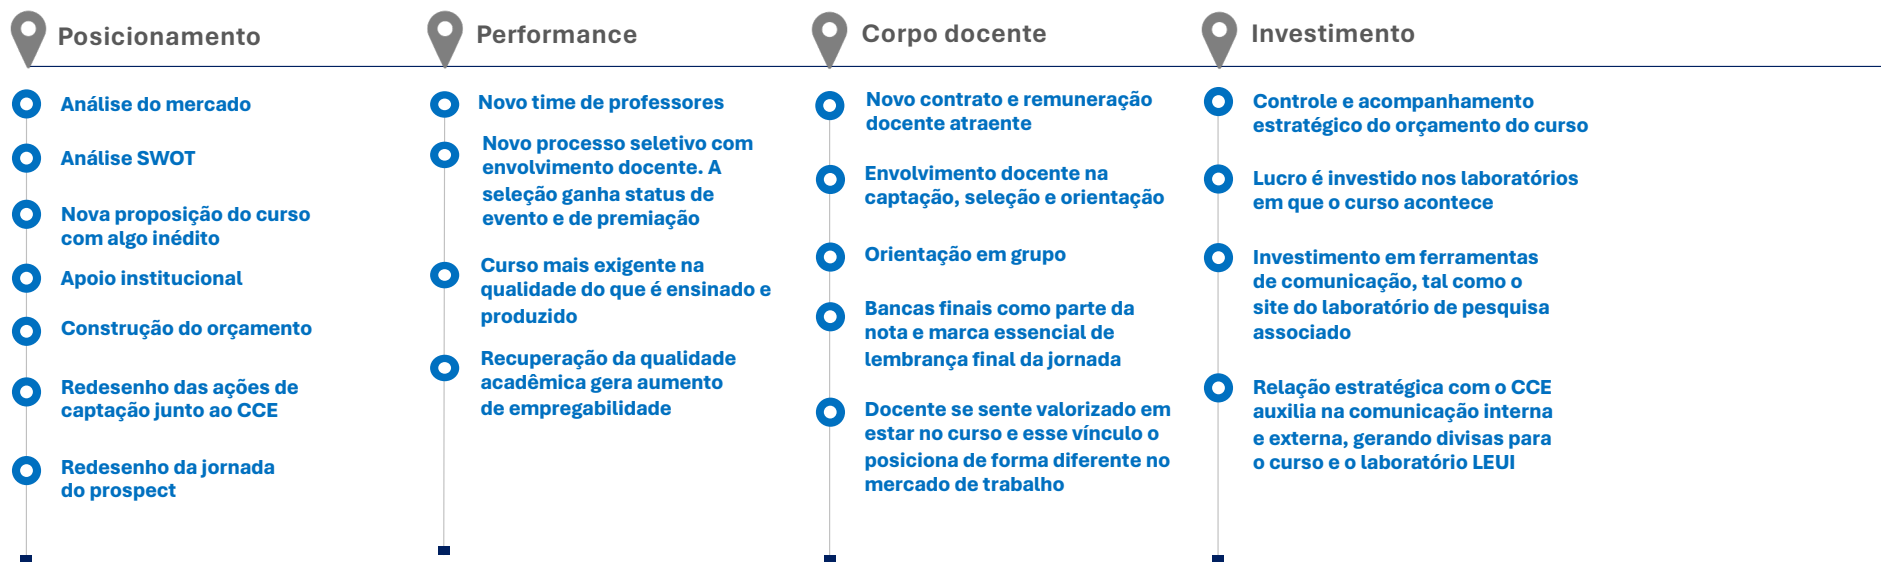


Trajectoria acadêmica e profissional

Eduardo Ariel de Souza Teixeira

20 de maio de 2024

SUMÁRIO

Conteúdos	Slide
Formação	3
PUC-RIO	4
SENAC	5
ESPM	6

Formação

PUC-RIO

Legenda

● Proposições e soluções

Nota: Na PUC-RIO, fui professor e coordenador de curso de pós-graduação.

FACULDADE SENAC RIO

Legenda

- Proposições e soluções

Nota: Na faculdade SENAC RIO, fui professor, coordenador de curso, coordenador geral dos cursos de graduação, coordenador acadêmico, presidente da CPA e membro de NDE.